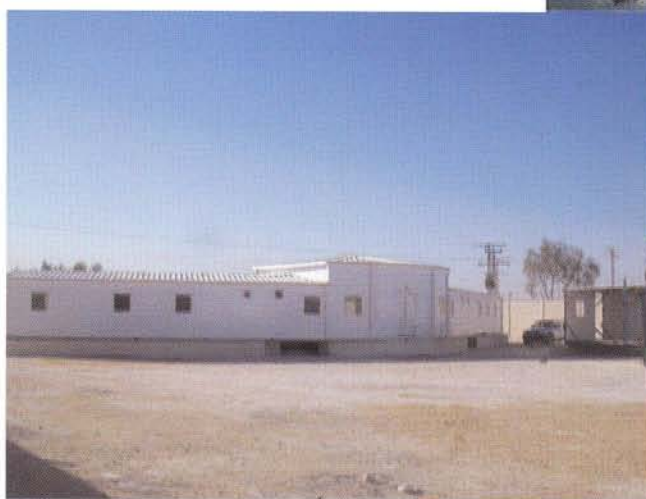

## CABINES JUMELABLES ET SUPERPOSABLES

La cabine saharienne SPS est une construction légère et modulaire constituée d'une ossature métallique porteuse revêtue de panneaux sandwichs métalliques en plancher, bardage et toiture.

Mobile, facilement transportable, rapide à fabriquer, elle est entièrement isolée et prête à l'installation tout en permettant un agencement flexible.

Grâce à leur modularité, les cabines sahariennes SPS peuvent être jumelées, superposées (jusqu'à R+2) de manière à obtenir des bâtiments clef en main en un temps record et à moindre coût.

Les dimensions des cabines standards sont de : 3m x 3m, 6m x 3m, 9m x 3m et 12m x 3m. Nous pouvons aussi fabriquer sur mesure à la demande du client.

La cabine SPS est réalisée à partir de panneaux sandwichs fabriqués au niveau de notre unité de production à Baba Ali, ce qui nous permet de garantir et d'approvisionner le principal composant de notre cabine.

## BLOCS EN PANNEAUX SANDWICHS

Le bloc en panneaux sandwichs réalisé par SPS est constitué d'une structure métallique avec habillage en panneaux sandwichs de différentes épaisseurs.

Il existe deux types de bâtiments en PS :